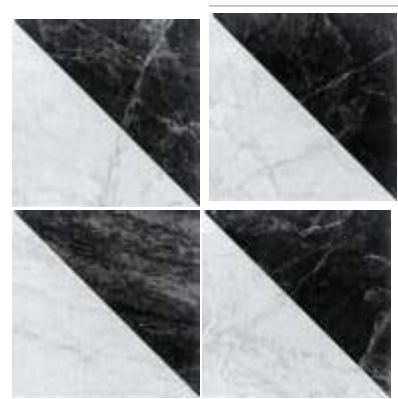

Florencia Night 8,7x8,7"
SQTfXBOX 12,26