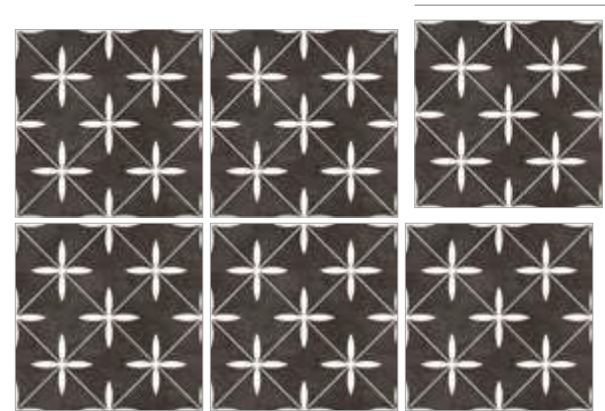

64

Stella White 7,5x7,5"

65

Stella Ocean 7,5x7,5"

STELLA

PORCELAIN TILE - MATT - SPECULAR HIGHLIGHT

Stella White 7,5x7,5"
SQFTxBOX 8,66

Stella Black 7,5x7,5"
SQFTxBOX 8,66