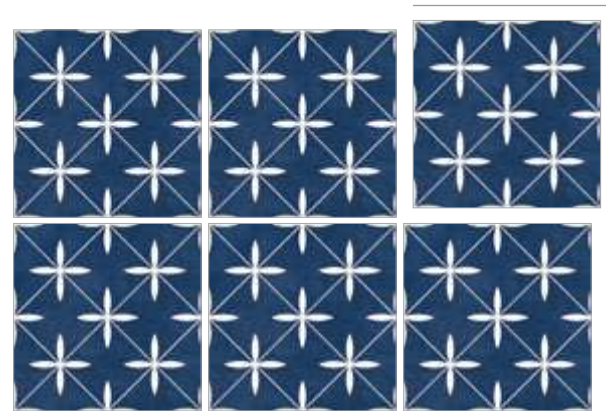

64

Stella White 7,5x7,5"

65

Stella Ocean 7,5x7,5"

STELLA

PORCELAIN TILE - MATT - SPECULAR HIGHLIGHT

Stella White 7,5x7,5"
SQFTxBOX 8,66

Stella Black 7,5x7,5"
SQFTxBOX 8,66